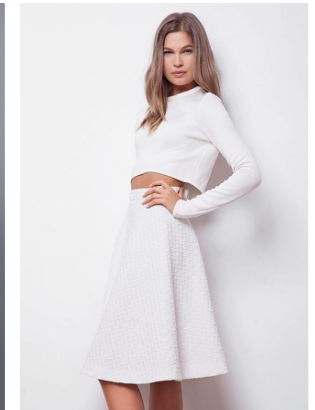

zoé

trendattack  
model agency

height **174/5' 8,5"**  
bust **86/34"**  
waist **60/23,5"**  
hips **88/34,5"**  
hair **brown**  
eyes **green**  
shoes **38/6**

phone: +36 70 508 6806 | email: [agency@trendattack.hu](mailto:agency@trendattack.hu)  
web: [trendattack.hu](http://trendattack.hu) | address: H-1137 Pozsonyi út 14. Budapest, Hungary