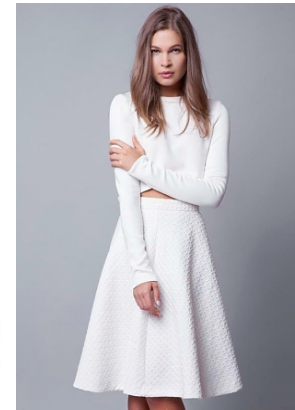

zoé

trendattack  
model agency

height **174/5' 8,5"**  
bust **86/34"**  
waist **60/23,5"**  
hips **88/34,5"**  
hair **brown**  
eyes **green**  
shoes **38/6**

phone: +36 70 508 6806 | email: [agency@trendattack.hu](mailto:agency@trendattack.hu)  
web: [trendattack.hu](http://trendattack.hu) | address: H-1137 Pozsonyi út 14. Budapest, Hungary