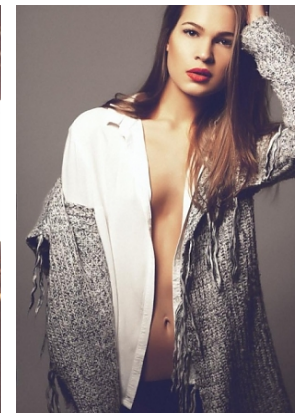

zoé

trendattack  
model agency

height **174/5' 8,5"**  
bust **86/34"**  
waist **60/23,5"**  
hips **88/34,5"**  
hair **brown**  
eyes **green**  
shoes **38/6**

phone: +36 70 508 6806 | email: [agency@trendattack.hu](mailto:agency@trendattack.hu)  
web: [trendattack.hu](http://trendattack.hu) | address: H-1137 Pozsonyi út 14. Budapest, Hungary