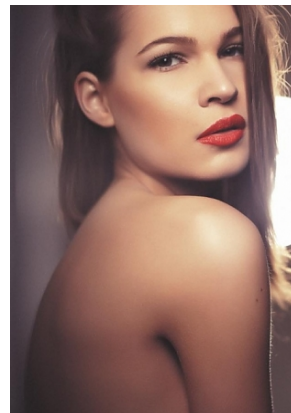

zoé

trendattack  
model agency

height **174/5' 8,5"**  
bust **86/34"**  
waist **60/23,5"**  
hips **88/34,5"**  
hair **brown**  
eyes **green**  
shoes **38/6**

phone: +36 70 508 6806 | email: [agency@trendattack.hu](mailto:agency@trendattack.hu)  
web: [trendattack.hu](http://trendattack.hu) | address: H-1137 Pozsonyi út 14. Budapest, Hungary