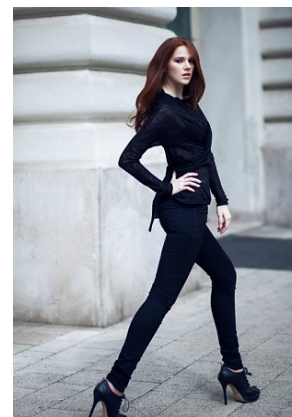

mabella

trendattack
model agency

height **178/5' 10"**
bust **83/32,5"**
waist **57/22,5"**
hips **93/36,5"**
hair **red**
eyes **brown**
shoes **39/7**

phone: +36 70 508 6806 | email: agency@trendattack.hu
web: trendattack.hu | address: H-1137 Pozsonyi út 14. Budapest, Hungary