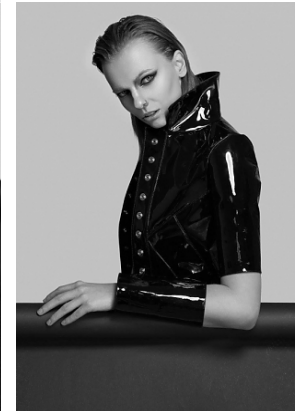

*berni*

**trendattack**  
model agency

height **174/5' 8,5"**  
bust **82/32,5"**  
waist **62/24,5"**  
hips **92/36"**  
hair **dark**  
**blonde**  
eyes **blue**  
shoes **38/6**

phone: +36 70 508 6806 | email: [agency@trendattack.hu](mailto:agency@trendattack.hu)