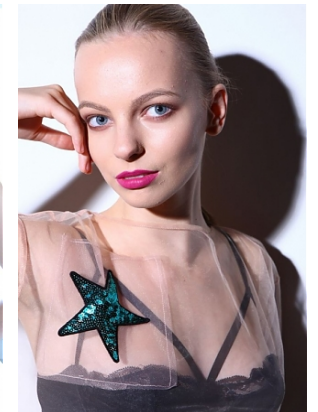

*berni*

**trendattack**  
model agency

height **174/5' 8,5"**  
bust **82/32,5"**  
waist **62/24,5"**  
hips **92/36"**  
hair **dark**  
**blonde**  
eyes **blue**  
shoes **38/6**

phone: +36 70 508 6806 | email: [agency@trendattack.hu](mailto:agency@trendattack.hu)