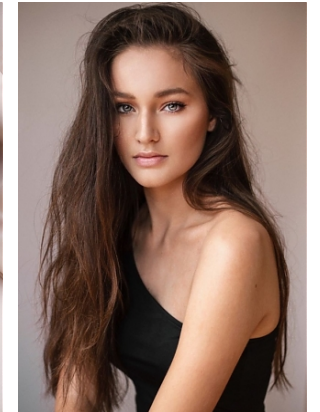

*alina*

**trendattack**  
model agency

height	<b>177/5' 9,5"</b>
bust	<b>88/34,5"</b>
waist	<b>63/25"</b>
hips	<b>94/37"</b>
hair	<b><i>brown</i></b>
eyes	<b><i>blue</i></b>
shoes	<b>40/7 1/2</b>

phone: +36 70 508 6806 | email: [agency@trendattack.hu](mailto:agency@trendattack.hu)  
web: [trendattack.hu](http://trendattack.hu) | address: H-1137 Pozsonyi út 14. Budapest, Hungary