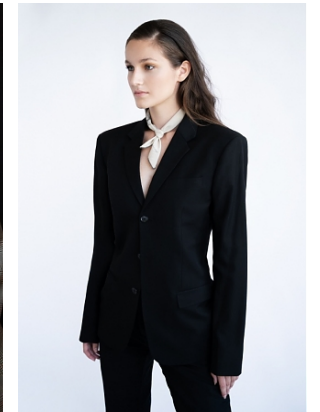

*alina*

**trendattack**  
model agency

height	<b>177/5' 9,5"</b>
bust	<b>88/34,5"</b>
waist	<b>63/25"</b>
hips	<b>94/37"</b>
hair	<b><i>brown</i></b>
eyes	<b><i>blue</i></b>
shoes	<b>40/7 1/2</b>

phone: +36 70 508 6806 | email: [agency@trendattack.hu](mailto:agency@trendattack.hu)  
web: [trendattack.hu](http://trendattack.hu) | address: H-1137 Pozsonyi út 14. Budapest, Hungary