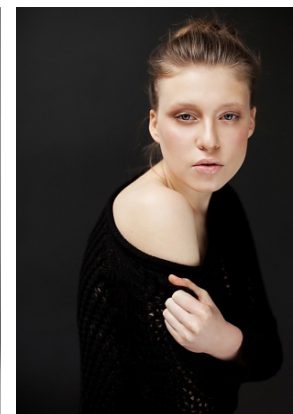

*sonja*

**trendattack**  
model agency

height **174/5' 8,5"**

bust **85/33,5"**

waist **64/25"**

hips **91/36"**

hair **light**

**blonde**

eyes **grey blue**

shoes **40/7 1/2**

phone: +36 70 508 6806 | email: [agency@trendattack.hu](mailto:agency@trendattack.hu)