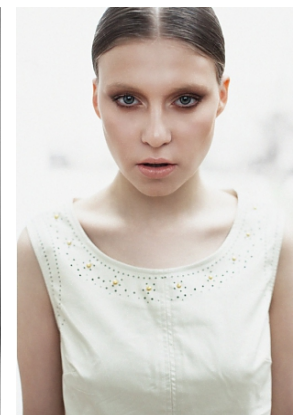

*sonja*

**trendattack**  
model agency

height **174/5' 8,5"**

bust **85/33,5"**

waist **64/25"**

hips **91/36"**

hair **light**

**blonde**

eyes **grey blue**

shoes **40/7 1/2**

phone: +36 70 508 6806 | email: [agency@trendattack.hu](mailto:agency@trendattack.hu)