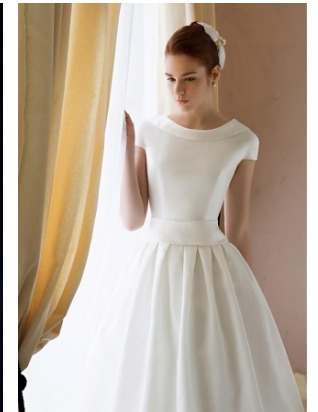

mabella

trendattack
model agency

height **178/5' 10"**
bust **83/32,5"**
waist **57/22,5"**
hips **93/36,5"**
hair **red**
eyes **brown**
shoes **39/7**

phone: +36 70 508 6806 | email: agency@trendattack.hu
web: trendattack.hu | address: H-1137 Pozsonyi út 14. Budapest, Hungary