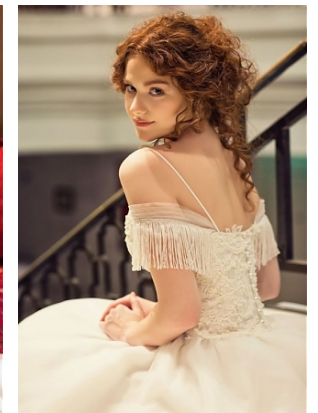

mabella

trendattack
model agency

height **178/5' 10"**
bust **83/32,5"**
waist **57/22,5"**
hips **93/36,5"**
hair **red**
eyes **brown**
shoes **39/7**

phone: +36 70 508 6806 | email: agency@trendattack.hu
web: trendattack.hu | address: H-1137 Pozsonyi út 14. Budapest, Hungary