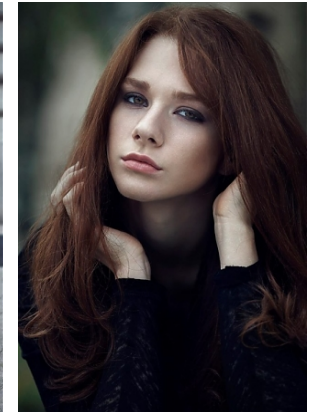

mabella

trendattack
model agency

height **178/5' 10"**
bust **83/32,5"**
waist **57/22,5"**
hips **93/36,5"**
hair **red**
eyes **brown**
shoes **39/7**

phone: +36 70 508 6806 | email: agency@trendattack.hu
web: trendattack.hu | address: H-1137 Pozsonyi út 14. Budapest, Hungary