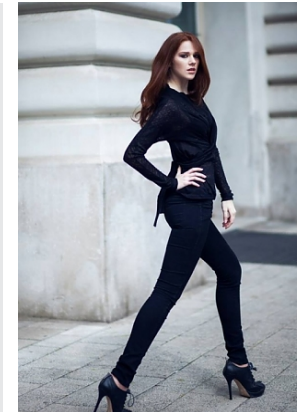

mabella

trendattack
model agency

height **178/5' 10"**
bust **83/32,5"**
waist **57/22,5"**
hips **93/36,5"**
hair **red**
eyes **brown**
shoes **39/7**

phone: +36 70 508 6806 | email: agency@trendattack.hu
web: trendattack.hu | address: H-1137 Pozsonyi út 14. Budapest, Hungary