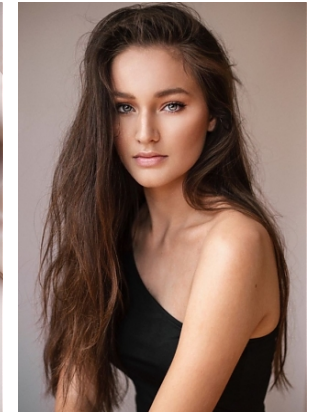

*alina*

**trendattack**  
model agency

height	<b>177/5' 9,5"</b>
bust	<b>88/34,5"</b>
waist	<b>63/25"</b>
hips	<b>94/37"</b>
hair	<b><i>brown</i></b>
eyes	<b><i>blue</i></b>
shoes	<b>40/7 1/2</b>

phone: +36 70 508 6806 | email: [agency@trendattack.hu](mailto:agency@trendattack.hu)  
web: [trendattack.hu](http://trendattack.hu) | address: H-1137 Pozsonyi út 14. Budapest, Hungary