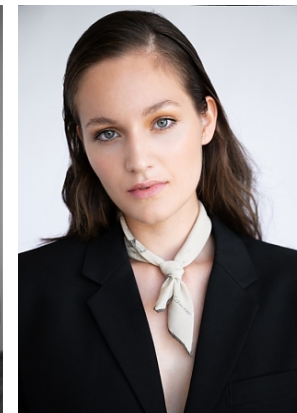

*alina*

**trendattack**  
model agency

height	<b>177/5' 9,5"</b>
bust	<b>88/34,5"</b>
waist	<b>63/25"</b>
hips	<b>94/37"</b>
hair	<b><i>brown</i></b>
eyes	<b><i>blue</i></b>
shoes	<b>40/7 1/2</b>

phone: +36 70 508 6806 | email: [agency@trendattack.hu](mailto:agency@trendattack.hu)  
web: [trendattack.hu](http://trendattack.hu) | address: H-1137 Pozsonyi út 14. Budapest, Hungary