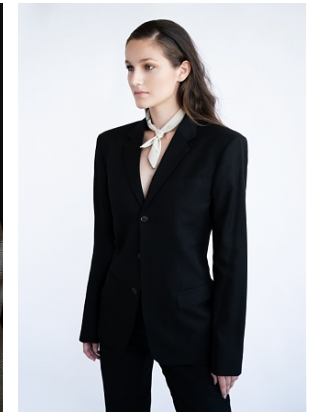

*alina*

**trendattack**  
model agency

height	<b>177/5' 9,5"</b>
bust	<b>88/34,5"</b>
waist	<b>63/25"</b>
hips	<b>94/37"</b>
hair	<b><i>brown</i></b>
eyes	<b><i>blue</i></b>
shoes	<b>40/7 1/2</b>

phone: +36 70 508 6806 | email: [agency@trendattack.hu](mailto:agency@trendattack.hu)  
web: [trendattack.hu](http://trendattack.hu) | address: H-1137 Pozsonyi út 14. Budapest, Hungary