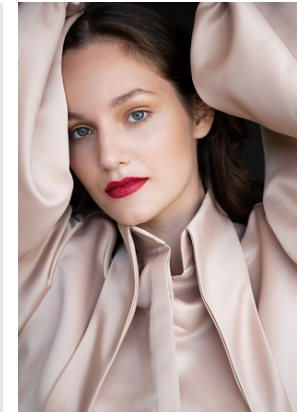

*alina*

**trendattack**  
model agency

height	<b>177/5' 9,5"</b>
bust	<b>88/34,5"</b>
waist	<b>63/25"</b>
hips	<b>94/37"</b>
hair	<b><i>brown</i></b>
eyes	<b><i>blue</i></b>
shoes	<b>40/7 1/2</b>

phone: +36 70 508 6806 | email: [agency@trendattack.hu](mailto:agency@trendattack.hu)  
web: [trendattack.hu](http://trendattack.hu) | address: H-1137 Pozsonyi út 14. Budapest, Hungary